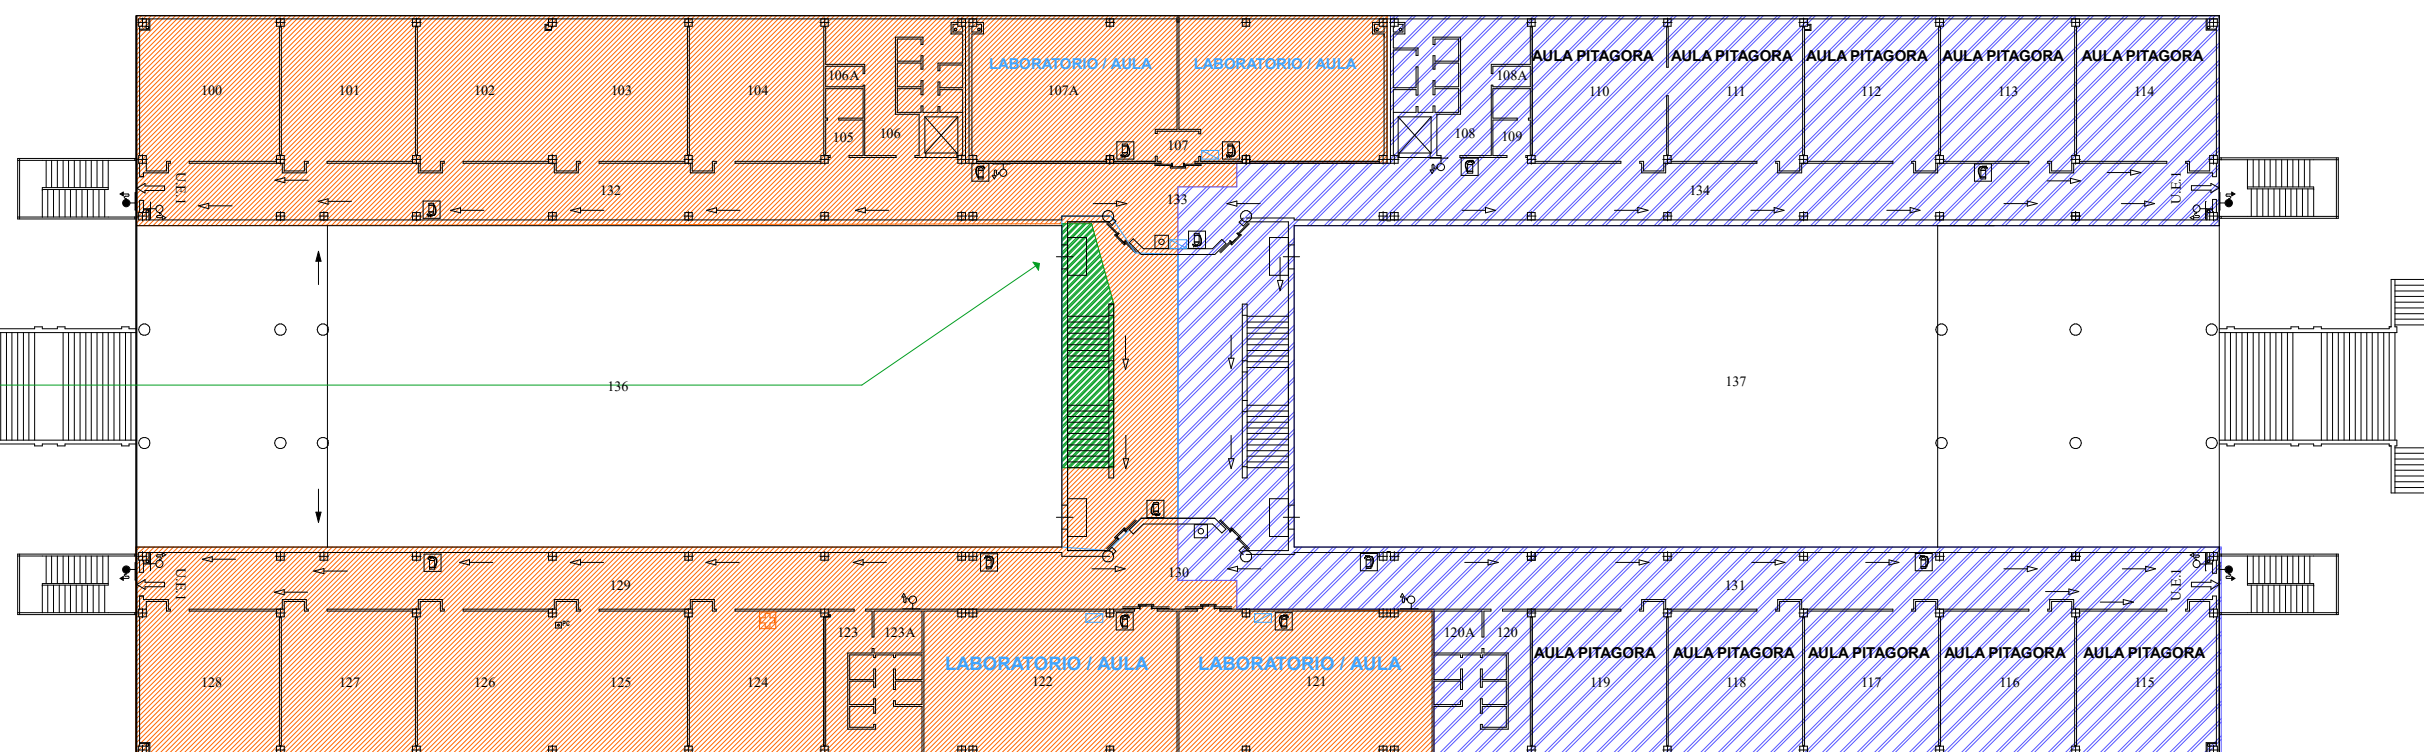

PIANTA PIANO PRIMO

Via L. Repaci

Viale Principe

INGRESSO
LICEO CLASSICO
"DA FIORE"

LEGENDA

- Spazi ad uso esclusivo IIS Todaro Cosentino
- Spazi ad uso esclusivo LS Pitagora
- Spazi ad uso esclusivo LC Da Fiore